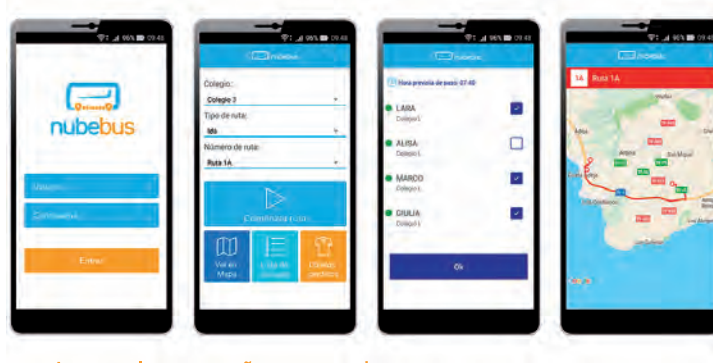

Soluciones de movilidad para el transporte de pasajeros

Solicitar DEMO

Nubebus Transporte Escolar

Nubebus transporte escolar es una plataforma cloud multidispositivo para la gestión de tus rutas de transporte, con esta solución sabrás donde están en cada momento tus vehículos y pasajeros durante cada viaje.

En qué consiste la solución:

Backend Cloud

Centro Control Web

App acompañante

App Padres

App para los acompañantes o conductores.

Disponible para